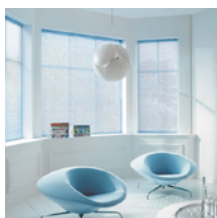

Aluminium jaloezie

Horizontale jaloezieën van Luxaflex staan vooral bekend om zijn praktische eigenschappen: Het product is een aanvulling op uw interieur en is zeer makkelijk in het onderhoud. Daarnaast zijn horizontale jaloezieën uitermate geschikt voor badkamers en keukens.

Naast perfecte zonwering zijn de horizontale jaloezieën van Luxaflex ook uitermate geschikt om sfeer in uw interieur te brengen. De lamellen laten het licht zeer diffuus door en hebben daardoor een prachtige zachte uitstraling, hiermee kan u elke gewenste stijl aan uw interieur geven.

Door de kleine tussenruimtes tussen de lamellen maakt het de buitenwereld moeilijk doorheen naar binnen te kijken waardoor u meer privacy heeft.

Uw online specialist in luxaflex!