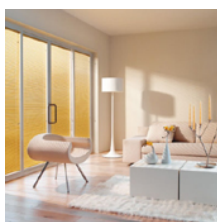

Aluminium jaloezie

Horizontale jaloezieën van Luxaflex staan vooral bekend om zijn praktische eigenschappen: Het product is een aanvulling op uw interieur en is zeer makkelijk in het onderhoud. Daarnaast zijn horizontale jaloezieën uitermate geschikt voor badkamers en keukens.

Naast perfecte zonwering zijn de horizontale jaloezieën van Luxaflex ook uitermate geschikt om sfeer in uw interieur te brengen. De lamellen laten het licht zeer diffuus door en hebben daardoor een prachtige zachte uitstraling, hiermee kan u elke gewenste stijl aan uw interieur geven.

Door de kleine tussenruimtes tussen de lamellen maakt het de buitenwereld moeilijk doorheen naar binnen te kijken waardoor u meer privacy heeft.

Uw online specialist in luxaflex!