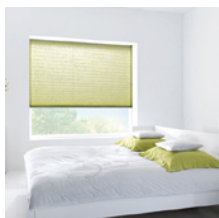

Plissé

De Plissé van Luxaflex is een technisch hoogwaardige en decoratieve raamdecoratie.

Het doek van de plissé is trapsgewijs gevouwen. De Plissé van Luxaflex vouwt zich daarom bij het optrekken van het product zeer klein op.

Door de trapsgewijze vouwen in het doek heeft het product een rustige, strakke maar tegelijkertijd ook speelse uitstraling.

De collectie van plissé is erg uitgebreid: De ruime keuze in textielsoorten, transparanties, kleuren en dessins maakt dat een plissé bij elk interieur past.

Door optrekken en neerhalen van het product kunt u spelen met de hoeveelheid licht in uw interieur.

Om meer met licht te spelen is er de optie 'top-down' dit betekent dat u ook de bovenzijde van het doek kunt laten zakken. Zo kunt u eindeloos combineren met licht en privacy.

Met plissé creëert u licht en sfeer in uw woning.

Uw online specialist in luxaflex!