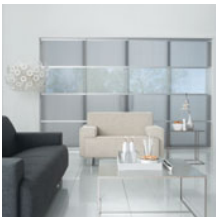

Washi rolgordijn van Luxaflex

Als rolgordijn wordt Washi geleverd met mooie aluminium afwerking. Het rolgordijn wordt verdeeld in segmenten waar tussen 10mm brede baleinen van aluminium of hout worden bevestigd. Het rolgordijn wordt bediend door een metalen ketting.

Washi paneelgordijn van Luxaflex

Paneelgordijnen gemaakt van Washi kunt u zelf samenstellen. Het aantal panelen, de breedte van de panelen, de kleur, zelfs combinaties van dit alles zijn mogelijk. Ook de panelen worden verdeeld in segmenten. En afgewerkt met baleinen van aluminium of hout.