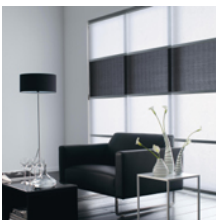

Nu kunt u deze sfeer ook bij u thuis kiezen door Laminated Washi te gebruiken als Rolgordijn of Paneelgordijn.

Laminated staat voor gelamineerd tussen doorzichtige kunstof laagjes. Hierdoor wordt de Washi sterk en goed bestand tegen vuil en vocht.

Washi rolgordijn van Luxaflex

Als rolgordijn wordt Washi geleverd met mooie aluminium afwerking. Het rolgordijn wordt verdeeld in segmenten waar tussen 10mm brede baleinen van aluminium of hout worden bevestigd. Het rolgordijn wordt bediend door een metalen ketting.

Washi paneelgordijn van Luxaflex

Paneelgordijnen gemaakt van Washi kunt u zelf samenstellen. Het aantal panelen, de breedte van de panelen, de kleur, zelfs combinaties van dit alles zijn mogelijk. Ook de panelen worden verdeeld in segmenten. En afgewerkt met baleinen van aluminium of hout.