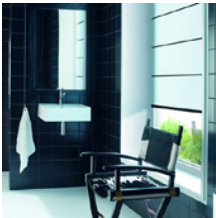

Nu kunt u deze sfeer ook bij u thuis kiezen door Laminated Washi te gebruiken als Rolgordijn of Paneelgordijn.

Laminated staat voor gelamineerd tussen doorzichtige kunstof laagjes. Hierdoor wordt de Washi sterk en goed bestand tegen vuil en vocht.

Washi rolgordijn van Luxaflex

Als rolgordijn wordt Washi geleverd met mooie aluminium afwerking. Het rolgordijn wordt verdeeld in segmenten waar tussen 10mm brede baleinen van aluminium of hout worden bevestigd. Het rolgordijn wordt bediend door een metalen ketting.

Washi paneelgordijn van Luxaflex

Paneelgordijnen gemaakt van Washi kunt u zelf samenstellen. Het aantal panelen, de breedte van de panelen, de kleur, zelfs combinaties van dit alles zijn mogelijk. Ook de panelen worden verdeeld in segmenten. En afgewerkt met baleinen van aluminium of hout.