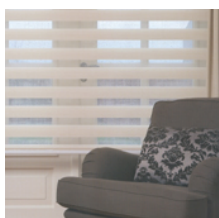

Multi Shade

De multishade is een uniek en exclusief en innovatief product dat zowel in een klassiek als trendy interieurs thuis hoort.

Mutishade is een product met 2 lagen stof, bestaande uit transparante en niet transparante banen. Door met een kettingbediening de multishade op en neer te laten, kunt u geheel uw eigen lichtinval bepalen.

Speel met licht en schaduw zoveel u wilt.

Uw online specialist in luxaflex!