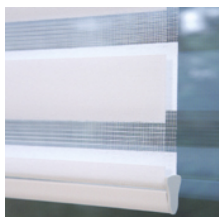

Multi Shade

De multishade is een uniek en exclusief en innovatief product dat zowel in een klassiek als trendy interieurs thuis hoort.

Mutishade is een product met 2 lagen stof, bestaande uit transparante en niet transparante banen. Door met een kettingbediening de multishade op en neer te laten, kunt u geheel uw eigen lichtinval bepalen.

Speel met licht en schaduw zoveel u wilt.

Uw online specialist in luxaflex!