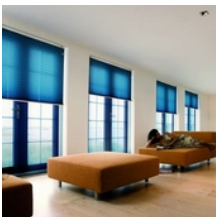

## Verosol Plissé

Verosol Plissé kenmerkt zich door haar strakke afwerking en solide bediening.

De doeksoorten zijn veelal voorzien van een gemetalseerde achterkant. Hierdoor worden licht en warmte optimaal gereflecteerd.

Door de trapsgewijze vouwen in het doek heeft het product een rustige, strakke maar tegelijkertijd ook speelse uitstraling.

De collectie van plissé is erg uitgebreid: De ruime keuze in textielsoorten, transparanties, kleuren en dessins maakt dat een plissé bij elk interieur past.

Door optrekken en neerhalen van het product kunt u spelen met de hoeveelheid licht in uw interieur.

Om meer met licht te spelen is er de Vario uitvoering. Dit betekent dat u ook de bovenzijde van het doek kunt laten zakken. Zo kunt u eindeloos combineren met licht en privacy.