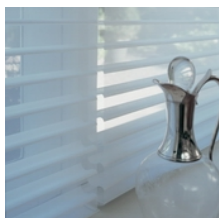

## Silhouette®

Silhouette van luxaflex.

Licht als zijde, elegant als gordijnen en praktisch als jaloezieën.  
Zwevende lamellen van zachte stof bieden geopend een helder uitzicht en gesloten complete privacy.

Beschikbaar in 3 lamelbreedtes (50mm, 75mm en 100mm lamelbreedte) en een breed palet van zachte stoffen en kleuren.

Met één bedieningskoord kunt u de Silhouette Shade van Luxaflex optrekken of laten zakken en tevens de lamellen kantelen.