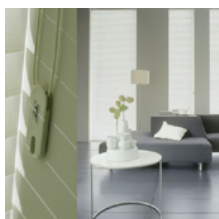

## Silhouette®

Silhouette van luxaflex.

Licht als zijde, elegant als gordijnen en praktisch als jaloezieën.  
Zwevende lamellen van zachte stof bieden geopend een helder uitzicht en gesloten complete privacy.

Beschikbaar in 3 lamelbreedtes (50mm, 75mm en 100mm lamelbreedte) en een breed palet van zachte stoffen en kleuren.

Met één bedieningskoord kunt u de Silhouette Shade van Luxaflex optrekken of laten zakken en tevens de lamellen kantelen.