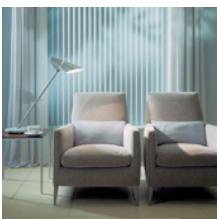

Lamellen

Verticale lamellen zorgen voor een subtiel lichtspel in uw interieur. Door middel van het draaien van de lamellen kunt u zelf de hoeveelheid lichtinval bepalen.

De lamellen laten het licht zeer diffuus door en hebben daardoor een prachtige zachte uitstraling, hiermee kan u elke gewenste stijl aan uw interieur geven.
Door de kleine tussenruimtes tussen de lamellen maakt het de buitenwereld moeilijk doorheen naar binnen te kijken waardoor u meer privacy heeft.

Verticale lamellen zijn verkrijgbaar in de materialen aluminium, kunststof en stof. Deze verschijnen in talloze kleuren, dessins, structuren en transparanties.
De lamellen zijn er in de volgende breedtes: 52mm, 70mm, 89mm en 127mm.

Door de diversiteit aan materialen, kleuren en dessins zijn verticale lamellen geschikt voor elk interieur.
Het product heeft niet alleen een uitgekiende vormgeving maar ook een optimale functionaliteit een hoog bedieningscomfort en weinig onderhoud.