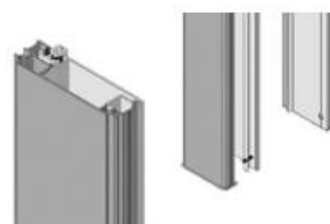

Screens smaller dan 800 mm kunnen, ondanks een maximale verzwareing, minder goed zakken.

Zijgeleiding

De Luxaflex® Vertica ZIP screen is verkrijgbaar met diverse profielgeleiders. Standaard wordt dit product met de klikgeleider uitgevoerd. Optioneel kunnen andere types toegepast worden.

De geëxtrudeerde aluminium profielgeleiders zijn aan de onderzijde voorzien van een zwarte kunststof afdekdop.

Aluminium 38 x 27,5 mm ODD

Zijgeleiding (optioneel)

Aluminium 38 x 31 mm ODD

Aluminium 38 x 31 mm IDD