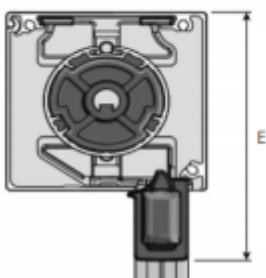

Verkrijgbaar in een ruime keuze uit kleuren en materialen.

Zijgeleiding door middel van profielen. Bediening door middel van motor.

Producteigenschappen

Vertica ZIP 85 mm

- Keuze uit de Luxaflex® Outdoor Collection Screens.
- Uitgevoerd met geëxtrudeerde bovenbak 85 mm.
- Keuze uit afgeschuinde (Vertica ZIP 85S) of met rechte kap (Vertica ZIP 85R).
- Standaard uitgevoerd met IO motor voor extra bedieningsgemak.
- Keuze uit verschillende typen profiel.
- Bij een afmeting breder en hoger dan 2500 mm komt er een horizontale lasnaad in het doek.
- Standaard uitgevoerd met geleider 38 x 27,5 mm met bevestigingsclips voor montage op vlakke ondergrond.
- Geleider 38 x 27,5 mm ook te gebruiken op metselwerk zonder clips. Hierbij wordt de geleider voorgeboord.
- Optioneel te bestellen met naadloze, 38 x 31 mm geleider voor in-de-dag of op-de-dag montage
- Maximale breedte 3000 mm, maximale hoogte 2000 mm, maximaal oppervlak 5,7 m².

Overzicht "E" maat

| Type | Profielgeleiding |
|----------------|------------------|
| Vertica ZIP 75 | 105 |
| Vertica ZIP 85 | 115 |

Minimale schermbreedte screens

| Type | LS/LT/WT | IO |
|-----------------|----------|-----|
| Vertica ZIP Ø63 | 641 | 794 |