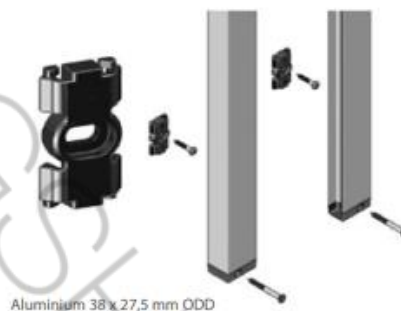

Zijgeleiding

De Luxaflex® Vertica ZIP screen is verkrijgbaar met diverse profielgeleiders. Standaard wordt dit product met de klikgeleider uitgevoerd. Optioneel kunnen andere types toegepast worden.

De geëxtrudeerde aluminium profielgeleiders zijn aan de onderzijde voorzien van een zwarte kunststof afdekdop.

Aluminium 38 x 27,5 mm ODD