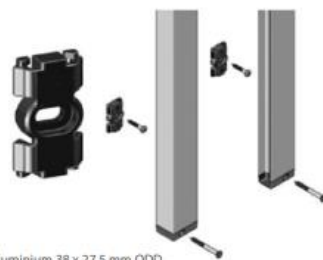

Zijgeleiding

De Luxaflex® Vertica ZIP screen is verkrijgbaar met diverse profielgeleiders. Standaard wordt dit product met de klikgeleider uitgevoerd. Optioneel kunnen andere types toegepast worden.

De geëxtrudeerde aluminium profielgeleiders zijn aan de onderzijde voorzien van een zwarte kunststof afdekdop.

Aluminium 38 x 27,5 mm ODD

Zijgeleiding (optioneel)

Aluminium 38 x 31 mm ODD

Aluminium 38 x 31 mm IDD

Aluminium 38 x 96 mm IDD
t.b.v. plaatsing in een bouwkundige koof.

Producteigenschappen

Vertica ZIP 95 mm