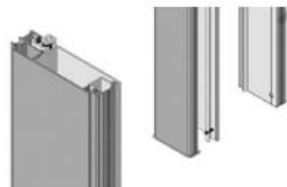

Zijgeleiding

De Luxaflex® Vertica ZIP screen is verkrijgbaar met diverse profielgeleiders. Standaard wordt dit product met de klikgeleider uitgevoerd. Optioneel kunnen andere types toegepast worden.

De geëxtrudeerde aluminium profielgeleiders zijn aan de onderzijde voorzien van een zwarte kunststof afdekdop.

Aluminium 38 x 27,5 mm ODD

Zijgeleiding (optioneel)

Aluminium 38 x 31 mm ODD

Aluminium 38 x 31 mm IDD

Aluminium 38 x 96 mm IDD
t.b.v. plaatsing in een bouwkundige koof.

Producteigenschappen

Vertica ZIP 95 mm

- Keuze uit de Luxaflex® Outdoor Collection Screens.
- Uitgevoerd met geëxtrudeerde bovenbak 95 mm.
- Alleen met rechte kap (Vertica ZIP 95R).
- Standaard uitgevoerd met IO motor voor extra bedieningsgemak.
- Keuze uit verschillende typen profiel.
- Bij een afmeting breder en hoger dan 2500 mm komt er een horizontale lasnaad in het doek.
- Standaard uitgevoerd met geleider 38 x 27.5 mm met bevestigingsclips voor montage op vlakke ondergrond.
- Optioneel te bestellen met tweedelige, 38 x 31 mm geleider voor in-de-dag of op-de-dag montage.
- Maximale breedte 3000 mm, maximale hoogte 3000 mm, maximaal oppervlak 9 m².