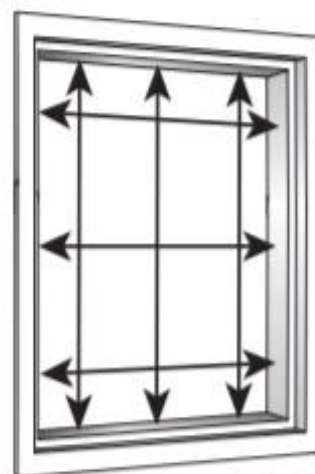

### Model Ballina Back/Ballina Front/Segmenta

Bepaal eerst of het product "In de dag" of "Op de dag" komt te hangen.

#### "In de dag" = tussen het kozijn of muren

- Het product wordt in het kozijn gehangen
  - Meet de breedte van het kozijn links en rechts
  - Meet de hoogte van het kozijn links en rechts
  - Bestel de kleinst gemeten maat in millimeters
- Meet de breedte van de dagopening op 3 plaatsen (onder - midden - boven) exact. Het kan zijn dat de maten iets afwijken doordat het kozijn schuin loopt. Pak altijd de kleinst gemeten breedte en daar haalt u 10 mm vanaf.

Meet de hoogte van de dagopening zowel links als rechts. Pak altijd de kleinst gemeten hoogte en haal daar ook 5 mm vanaf. Hierdoor is het altijd een vrijhangend product. Bestel de kleinst gemeten breedte- en hoogtemaat (in mm) minus de aangegeven reductie als exacte maat.