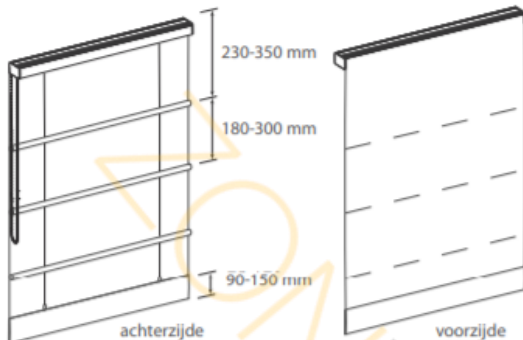

Modellen

Ballina Back (baleinen achterzijde)

- Klassiek vouwgordijn met tunnels aan de achterzijde.
- Standaard met dubbele volant en 30 mm zijzoom.
- Optioneel met enkele volant met 30 mm zijzomen en een 35 mm onderzoom.
- Minimum segmenthoogte is 180 mm en de maximale segmenthoogte is 300 mm.
- Volant is een halve segmenthoogte.
- Bovenste segment is bij kettingbediening 50 mm hoger en bij SmartCord® en PowerView® is het bovenste segment 30 mm hoger.
- Tunnels zijn voorzien van 6 mm aluminium baleinen.