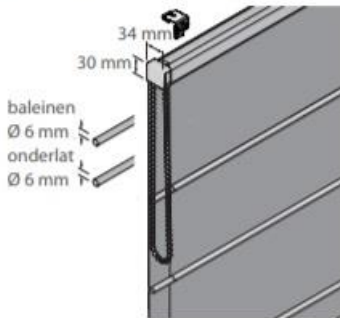

Afmeting bovenbak met RVS ketting-/ Smartcord-/en Powerviewbediening

Bovenbak (met kettingbediening)

Bovenbak (SmartCord® & PowerView® bediening)