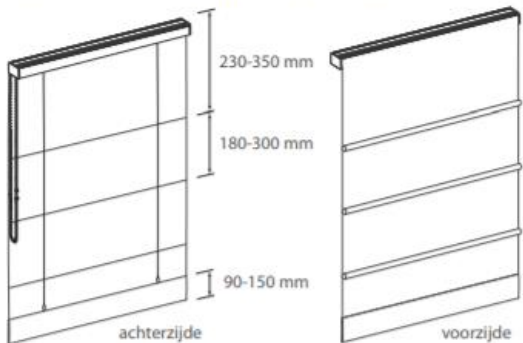

Ballina Front (baleinen voorzijde)

- Eigentijds vouwgordijn met tunnels aan de voorzijde.
- Standaard met dubbele volant en 30 mm zijzoom.
- Optioneel met enkele volant met 30 mm zijzomen en een 35 mm onderzoom.
- Minimum segmenthoogte is 180 mm en de maximale segmenthoogte is 300 mm.
- Volant is een halve segment hoogte.
- Bovenste segment is bij ketting bediening 50 mm hoger en bij SmartCord® en PowerView® is het bovenste segment 30 mm hoger.
- Tunnels zijn voorzien van 6 mm aluminium baleinen.