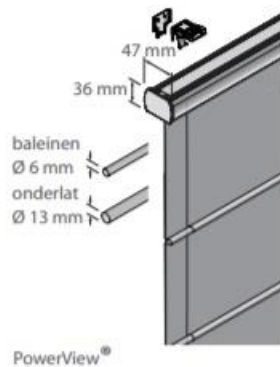

Minimale en maximale maten

Omschrijving / Bediening	Stofgewicht incl. voering gr./m²	Breedte in mm		Hoogte in mm		Max. opp. in m²
		Min.	Max.	Min.	Max.	
Eindloos ketting ongevoerd	n.v.t.	350	4000	600	3500	stoffen overzicht
Eindloos ketting gevoerd	20-300	350	4000	600	3500	14
	301-400	350	4000	600	3500	12
	401-500	350	4000	600	3500	9,6
	501-600	350	4000	600	3500	8,6
SmartCord® ongevoerd	n.v.t.	600	2500	1000	3000	stoffen overzicht
PowerView® ongevoerd	n.v.t.	600	2500	1000	2500	stoffen overzicht