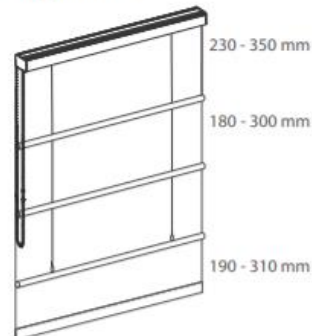

### Ballina Back (baleinen achterzijde)

- Klassiek vouwgordijn met tunnels aan de achterzijde.
- Standaard met dubbele volant en 30 mm zijzoom.
- Optioneel met enkele volant met 30 mm zijzomen en een 35 mm onderzoom.
- Minimum segmenthoogte is 180 mm en de maximale segmenthoogte is 300 mm.
- Volant is een halve segmenthoogte.
- Bovenste segment is bij kettingbediening 50 mm hoger en bij SmartCord® en PowerView® is het bovenste segment 30 mm hoger.
- Tunnels zijn voorzien van 6 mm aluminium baleinen.

### Segmenta

- Voordeel Segmenta: bij optrekken een platter pakket en daardoor zeer geschikt voor erker- en hoeksituaties.
- Onderscheidend vouwgordijn met tunnels aan voorzijde.
- Tunnels zijn voorzien van 6 mm aluminium baleinen.
- Dit model heeft altijd een oneven aantal segmenten.
- Koordringen worden gestikt op de even tunnels (2°, 4°, 6° etc.).
- Standaard met 35 mm onderzoom en 30 mm zijzomen.
- Bij ongelijke hoogtes is uitlijnen niet mogelijk.
- Het onderste segment heeft dezelfde functie als een volant en beschermt de stof tegen verkleuring.
- Minimale segmenthoogte is 180 mm en de maximale segmenthoogte is 300 mm.
- Bovenste segment is bij kettingbediening 50 mm hoger en bij SmartCord® en PowerView® is het bovenste segment 30 mm hoger.
- Het onderste segment is 10 mm hoger.