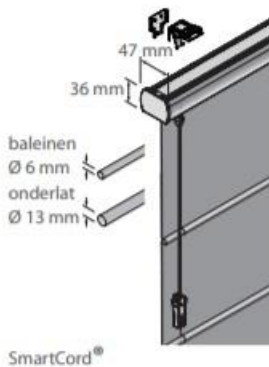

Minimale en maximale maten

Omschrijving / Bediening	Stofgewicht incl. voering gr./m²	Breedte in mm		Hoogte in mm		Max. opp. in m²
		Min.	Max.	Min.	Max.	
Eindloos ketting ongevoerd	n.v.t.	350	4000	600	3500	stoffen overzicht
Eindloos ketting gevoerd	20-300	350	4000	600	3500	14
	301-400	350	4000	600	3500	12
	401-500	350	4000	600	3500	9,6
	501-600	350	4000	600	3500	8,6
SmartCord® ongevoerd	n.v.t.	600	2500	1000	3000	stoffen overzicht
PowerView® ongevoerd	n.v.t.	600	2500	1000	2500	stoffen overzicht