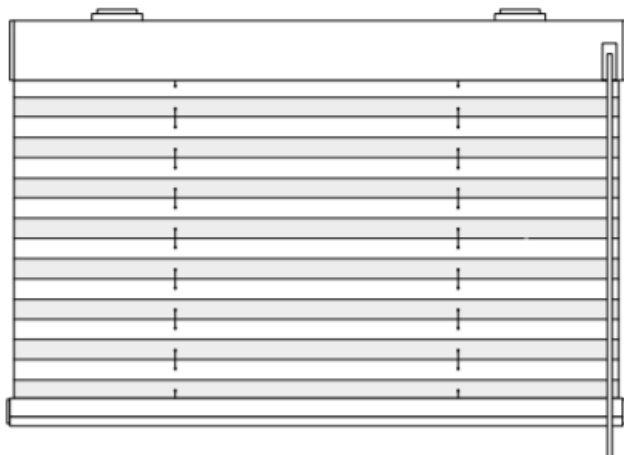

ZONWERINGSHOP

MONO/MOTOR

Eindloos koordbediening **P70.2** / Draaistangbediening **P70.3**
Gemotoriseerd **P70.4** / Gemotoriseerd batterij **P70.5**

Montage "in de dag" / montage "op de dag"

STOFOPTIES

Bredere segmenten (volle breedte)

Verosol plissés worden, indien mogelijk, uit één stuk geproduceerd. De maximale breedte is afhankelijk van de gekozen textielsoort. Boven deze maximale breedte wordt het product opgedeeld in 3 evenredig verdeelde segmenten.

Deze segmenten worden door middel van een overlapping verbonden tot één product. Met uitzondering van een aantal textielsoorten, deze producten worden uit maximaal 1 stuk geproduceerd.

Verocell Textiel

Textiel met een speciale honingraatstructuur. Dankzij de honingraatstructuur zijn bij plissés met Verocell textiel geen koordjes zichtbaar. Deze zijn zeer geschikt voor ruimtes die verduisterd moeten worden. Maximale breedte 3000 mm; maximale hoogte 2700 mm (afhankelijk van gekozen stofsoort).

BEDIENING

P70.2 Eindloos koordbediening

Br.: 400 - 3900 mm / Hg.: 200 - 3600 mm

P70.3 Draaistangbediening

(draaistang apart bestellen)

Br.: 400 - 3900 mm / Hg.: 200 - 3600 mm

24 Vdc

P70.4 Gemotoriseerd 24 Volt.

Br.: 730 - 3900 mm / Hg.: 200 - 3600 mm

12V

P70.5 12V Somfy Tilt&Lift RTS

Door middel van externe Li-ion batterij.
Br.: 700 - 3900 mm / Hg.: 200 - 3600 mm.

Motoren kunnen onderling een geringe afwijking in loopsnelheid vertonen.

PROFIELKLEUREN

Standaard (RAL) kleuren	
0000	Blank geanodiseerd (standaard)
1001	Zandgeel
1019	Grijsbeige
7016	Antracietgrijs
8025	Bleekbruin
9001	Crémewit
9004	Signaalzwart
9010	Reinwit
9016	Verkeerswit

OPTIES / EXTRA ONDERDELEN

Draad zijgeleiding

Bij plaatsing uit het lood, tot maximaal 15°, is de breedte maximaal 1500 mm.

Profiel zijgeleiding

Bij plaatsing uit het lood: tot maximale breedte 1500 mm, maximale hoek 15°, **geen reductie toepassen!** Bij breedte >1500 mm: montage in de zijgeleiding met schaarsteunen (412011680000000). Ophangen met de meegeleverde blinde steunen

* Producten met profiel zijgeleiding altijd als dagmaat doorgevent! Zelf niet reduceren!

Draaistang

1500 mm € 62,- (art.nr.:42213359*)

2000 mm € 74,- (art.nr.:4221336*)

2500 mm € 84,- (art.nr.: 42213361*)