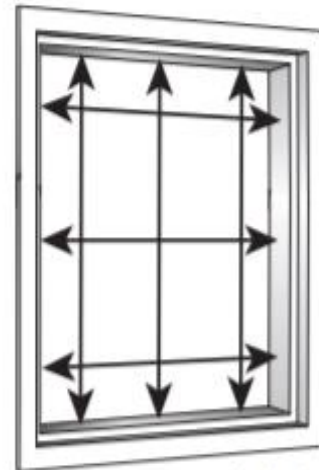

Meetinstructie mono/motor Verosol Verocell (Duette)/Plissé Shades type P70

Bepaal eerst of het product “In de dag” of “Op de dag” komt te hangen.

“In de dag”= tussen het kozijn of muren

- Het product wordt in het kozijn gehangen
 - Meet de breedte van het kozijn links en rechts
 - Meet de hoogte van het kozijn links en rechts
 - Bestel de kleinst gemeten maat in millimeters
- Meet de breedte van de dagopening op 3 plaatsen (onder - midden - boven) exact. Het kan zijn dat de maten iets afwijken doordat het kozijn schuin loopt. Pak altijd de kleinst gemeten breedte en daar haalt u 5 mm vanaf. Meet de hoogte van de dagopening zowel links als rechts. Pak altijd de kleinst gemeten hoogte en haal daar ook 5 mm vanaf. Hierdoor is het altijd een vrij hangend product. Bestel de kleinst gemeten breedte- en hoogtemaat (in mm) minus de aangegeven reductie als exacte maat.

In de dag

Voorbeeld: Uw raam is op het smalste punt 1250 mm breed en op het laagste punt 1500 mm hoog. U wilt een Verosol Verocell(Duette)/Plissé Shades bestellen. Dan wordt de op te geven maat: 1245 mm breed en 1495 mm hoog

“Op de dag”= voor het kozijn

- Het product wordt op het kozijn gehangen
- Meet de breedte van het kozijn boven- en onderaan
- Meet de hoogte van het kozijn links en rechts
- Bepaal de eventuele overlapping van het product op het kozijn

Verosol plissés worden, indien mogelijk, uit één stuk geproduceerd. De maximale breedte is afhankelijk van de gekozen textielsoort. Boven deze maximale breedte wordt het product opgedeeld in 3 evenredig verdeelde segmenten.