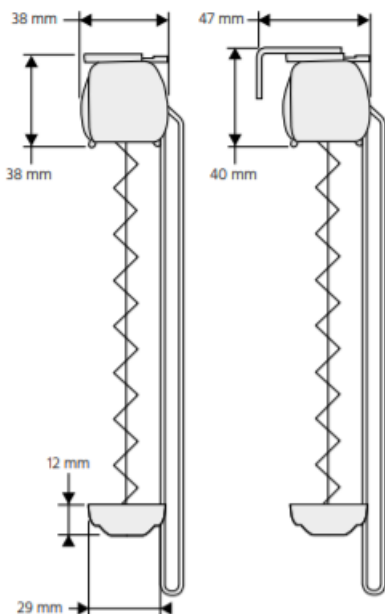

ZONWERINGSHOP

MONO/MOTOR

Eindloos koordbediening **P70.2** / Draaistangbediening **P70.3**
Gemotoriseerd **P70.4** / Gemotoriseerd batterij **P70.5**

Montage "in de dag" / montage "op de dag"

STOFOPTIES

Bredere segmenten (volle breedte)

Verosol plissés worden, indien mogelijk, uit één stuk geproduceerd. De maximale breedte is afhankelijk van de gekozen textielsoort. Boven deze maximale breedte wordt het product opgedeeld in 3 evenredig verdeelde segmenten.

Deze segmenten worden door middel van een overlapping verbonden tot één product. Met uitzondering van een aantal textielsoorten, deze producten worden uit maximaal 1 stuk geproduceerd.

Verocell Textiel

Textiel met een speciale honingraatstructuur. Dankzij de honingraatstructuur zijn bij plissés met Verocell textiel geen koordjes zichtbaar. Deze zijn zeer geschikt voor ruimtes die verduisterd moeten worden. Maximale breedte 3000 mm; maximale hoogte 2700 mm (afhankelijk van gekozen stofsoort).

BEDIENING

P70.2 Eindloos koordbediening

Br.: 400 - 3900 mm / Hg.: 200 - 3600 mm

P70.3 Draaistangbediening

(draaistang apart bestellen)

Br.: 400 - 3900 mm / Hg.: 200 - 3600 mm

24 Vdc

P70.4 Gemotoriseerd 24 Volt.

Br.: 730 - 3900 mm / Hg.: 200 - 3600 mm

12V

P70.5 12V Somfy Tilt&Lift RTS

Door middel van externe Li-ion batterij.
Br.: 700 - 3900 mm / Hg.: 200 - 3600 mm.

Motoren kunnen onderling een geringe afwijking in loopsnelheid vertonen.

PROFIELKLEUREN

Standaard (RAL) kleuren	
0000	Blank geanodiseerd (standaard)
1001	Zandgeel
1019	Grijsbeige
7016	Antracietgrijs
8025	Bleekbruin
9001	Crémewit
9004	Signaalzwart
9010	Reinwit
9016	Verkeerswit

OPTIES / EXTRA ONDERDELEN

Draad zijgeleiding

Bij plaatsing uit het lood, tot maximaal 15°, is de breedte maximaal 1500 mm.

Profiel zijgeleiding

Bij plaatsing uit het lood: tot maximale breedte 1500 mm, maximale hoek 15°, **geen reductie toepassen!** Bij breedte >1500 mm: montage in de zijgeleiding met schaarsteunen (412011680000000). Ophangen met de meegeleverde blinde steunen

* Producten met profiel zijgeleiding altijd als dagmaat doorgevent! Zelf niet reduceren!

Draaistang

1500 mm € 62,- (art.nr.:42213359*)

2000 mm € 74,- (art.nr.:4221336*)

2500 mm € 84,- (art.nr.: 42213361*)