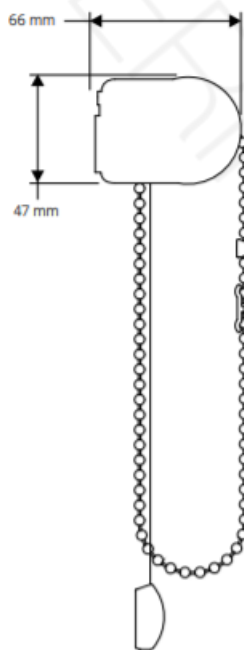

Op de dag

OPTIES

Draad zijgeleiding

Bij plaatsing uit het lood, tot maximaal 15°, is de breedte maximaal 1500 mm. **Alleen mogelijk bij montage profiel of cassette, QS60.0 niet mogelijk met draadgeleiding.**

Contrarollend

(Niet mogelijk in combinatie met draad zijgeleiding) en niet mogelijk in cassette.

Profiel zijgeleiding

Bij plaatsing uit het lood, tot maximaal 15°, is de breedte maximaal 1500 mm. Alleen mogelijk bij cassette.

Kettinggewicht

QS Kindveiligheid onderdeel
Kleur: grijs

Draad zijgeleidingsteun

Montage "in de dag"/ montage "op de dag"
Draadgeleiding niet mogelijk bij QS60 Standaard model

PROFIELKLEUREN

Standaard (RAL) kleuren	
0000	Blank geanodiseerd (standaard)
9001	Crèmewit
9004	Zwart
9010	Reinwit
9016	Verkeerswit