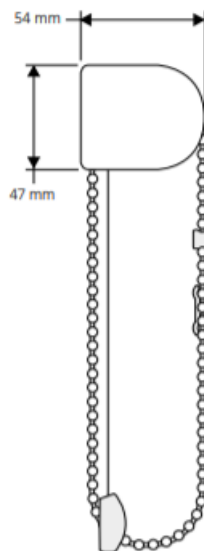

Op de dag

OPTIES

Draad zijgeleiding

Bij plaatsing uit het lood, tot maximaal 15°, is de breedte maximaal 1500 mm. **Alleen mogelijk bij montage profiel of cassette, QS60.0 niet mogelijk met draadgeleiding.**

Contrarollend

(Niet mogelijk in combinatie met draad zijgeleiding) en niet mogelijk in cassette

Profiel zijgeleiding

Bij plaatsing uit het lood, tot maximaal 15°, is de breedte maximaal 1500 mm. Alleen mogelijk bij cassette

Kettinggewicht

QS Kindveiligheid onderdeel
Kleur: grijs

Draad zijgeleidingsteun

Montage "in de dag"/ montage "op de dag"
Draadgeleiding niet mogelijk bij QS60 Standaard model

PROFIELKLEUREN

Standaard (RAL) kleuren	
0000	Blank geanodiseerd (standaard)
9001	Crèmewit
9004	Zwart
9010	Reinwit
9016	Verkeerswit