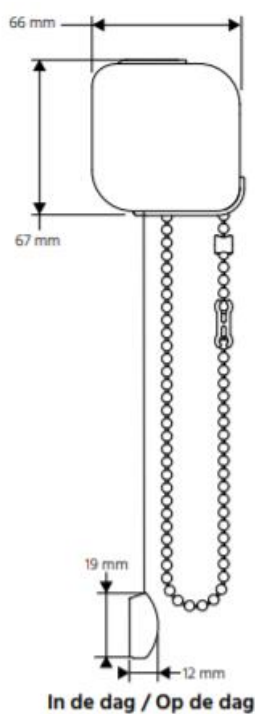

ZONWERINGSHOP

CASSETTE QS62

BEDIENING

QS60.0 Handbediening

Metalen of RVS kogelketting
Br: 400 - 1800 mm / Hg: 300 - 2800 mm
RVS kogelketting meerprijs:
€ 13,- per meter hoogte
Ketting is voorzien van kindveilige kettingverbinder

QS60.4 Gemotoriseerd 24 Vdc

Br: 470 - 1800 mm / Hg: 300 - 2800 mm

QS60.5 Gemotoriseerd batterij 12V

Motor Sonesse 28 RTS.
Motor met een interne batterij.
Br: 700 - 1800 mm / Hg: 300 - 2800 mm

Motoren kunnen onderling een geringe afwijking in
loopsnelheid vertonen.

OPTIES

Draad zijgeleiding

Bij plaatsing uit het lood, tot maximaal 15°,
is de breedte maximaal 1500 mm. **Alleen
mogelijk bij montage profiel of cassette,
QS60.0 niet mogelijk met draadgeleiding.**

Contrarollend

(Niet mogelijk in combinatie met
draad zijgeleiding) en niet mogelijk in cassette

Profiel zijgeleiding

Bij plaatsing uit het lood, tot maximaal 15°,
is de breedte maximaal 1500 mm.
Alleen mogelijk bij cassette

Kettinggewicht

QS Kindveiligheid onderdeel
Kleur: grijs

Draad zijgeleidingsteun

Montage "in de dag" / montage "op de dag"
Draadgeleiding niet mogelijk bij QS60 Standaard model

PROFIELKLEUREN

Standaard (RAL) kleuren	
0000	Blank geanodiseerd (standaard)
9001	Crèmewit
9004	Zwart
9010	Reinwit
9016	Verkeerswit