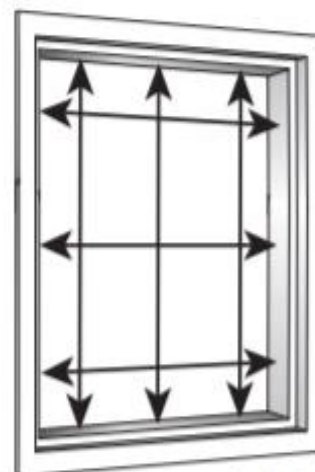

## Meetinstructie Verosol Rolgordijn type QS60

Bepaal eerst of het product “In de dag” of “Op de dag” komt te hangen.

### “In de dag”= tussen het kozijn of muren

- Het product wordt in het kozijn gehangen
  - Meet de breedte van het kozijn links en rechts
  - Meet de hoogte van het kozijn links en rechts
  - Bestel de kleinst gemeten maat in millimeters
- Meet de breedte van de dagopening op 3 plaatsen (onder - midden - boven) exact. Het kan zijn dat de maten iets afwijken doordat het kozijn schuin loopt.  
Pak altijd de kleinst gemeten breedte en daar haalt u 5 mm vanaf.  
Meet de hoogte van de dagopening zowel links als rechts.  
Pak altijd de kleinst gemeten hoogte en haal daar ook 5 mm vanaf.  
Hierdoor is het altijd een vrij hangend product.  
Bestel de kleinst gemeten breedte- en hoogtmaat (in mm) minus de aangegeven reductie als exacte maat.

In de dag

**Voorbeeld: Uw raam is op het smalste punt 1250 mm breed en op het laagste punt 1500 mm hoog. U wilt een rolgordijn bestellen. Dan wordt de op te geven maat: 1245 mm breed en 1495 mm hoog**

### “Op de dag”= voor het kozijn

- Het product wordt op het kozijn gehangen
- Meet de breedte van het kozijn boven- en onderaan
- Meet de hoogte van het kozijn links en rechts
- Bepaal de eventuele overlapping van het product op het kozijn