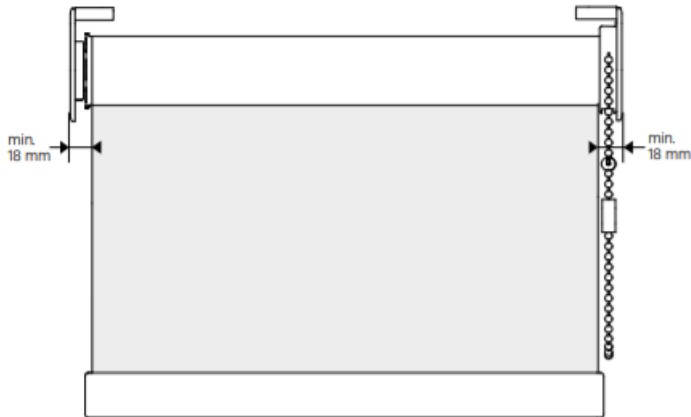

ZONWERINGSHOP

STANDAARD QS60

BEDIENING

QS60.0 Handbediening

Metalen of RVS kogelketting
Br.: 400 - 1800 mm / Hg.: 300 - 2800 mm
RVS kogelketting meerprijs:
€ 13,- per meter hoogte
Ketting is voorzien van kindveilige kettingverbinder

QS60.4 Gemotoriseerd 24 Vdc

Br.: 470 - 1800 mm / Hg.: 300 - 2800 mm

QS60.5 Gemotoriseerd batterij 12V

Motor Sonesse 28 RTS.
Motor met een interne batterij.
Br.: 700 - 1800 mm / Hg.: 300 - 2800 mm

Motoren kunnen onderling een geringe afwijking in loopsnelheid vertonen.