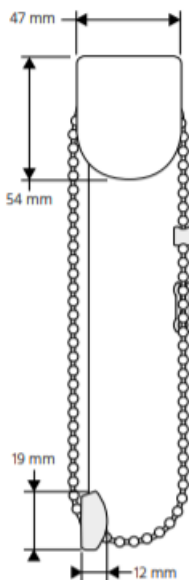

ZONWERINGSHOP

STANDAARD QS60

BEDIENING

QS60.0 Handbediening

Metalen of RVS kogelketting
Br.: 400 - 1800 mm / Hg.: 300 - 2800 mm
RVS kogelketting meerprijs:
€ 13,- per meter hoogte
Ketting is voorzien van kindveilige kettingverbinder

QS60.4 Gemotoriseerd 24 Vdc

Br.: 470 - 1800 mm / Hg.: 300 - 2800 mm

QS60.5 Gemotoriseerd batterij 12V

Motor Sonesse 28 RTS.
Motor met een interne batterij.
Br.: 700 - 1800 mm / Hg.: 300 - 2800 mm

Motoren kunnen onderling een geringe afwijking in loopsnelheid vertonen.

In de dag

Op de dag

OPTIES

Draad zijgeleiding

Bij plaatsing uit het lood, tot maximaal 15°, is de breedte maximaal 1500 mm. **Alleen mogelijk bij montage profiel of cassette, QS60.0 niet mogelijk met draadgeleiding.**

Contrarollend

(Niet mogelijk in combinatie met draad zijgeleiding) en niet mogelijk in cassette

Profiel zijgeleiding

Bij plaatsing uit het lood, tot maximaal 15°, is de breedte maximaal 1500 mm. Alleen mogelijk bij cassette

Kettinggewicht

QS Kindveiligheid onderdeel
Kleur: grijs

Draad zijgeleidingsteun

Montage "in de dag"/ montage "op de dag"
Draadgeleiding niet mogelijk bij QS60 Standaard model

PROFIELKLEUREN

Standaard (RAL) kleuren	
0000	Blank geanodiseerd (standaard)
9001	Crèmewit
9004	Zwart
9010	Reinwit
9016	Verkeerswit