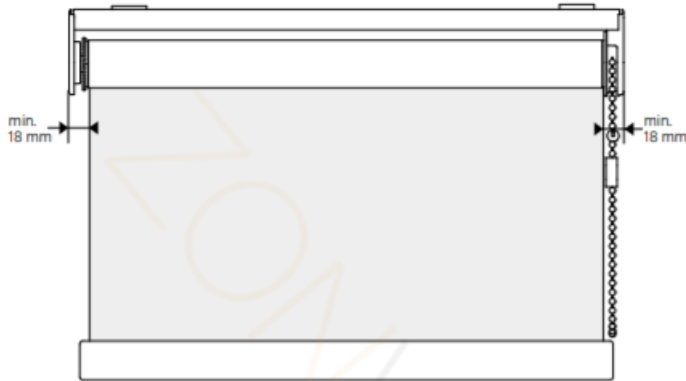

ZONWERINGSHOP

STANDAARD MET MONTAGEPROFIEL QS61

BEDIENING

QS60.0 Handbediening

Metalen of RVS kogelketting
Br.: 400 - 1800 mm / Hg.: 300 - 2800 mm
RVS kogelketting meerprijs:
€ 13,- per meter hoogte
Ketting is voorzien van kindveilige kettingverbinder

QS60.4 Gemotoriseerd 24 Vdc

Br.: 470 - 1800 mm / Hg.: 300 - 2800 mm

QS60.5 Gemotoriseerd batterij 12V

Motor Sonesse 28 RTS.
Motor met een interne batterij.
Br.: 700 - 1800 mm / Hg.: 300 - 2800 mm

Motoren kunnen onderling een geringe afwijking in loopsnelheid vertonen.