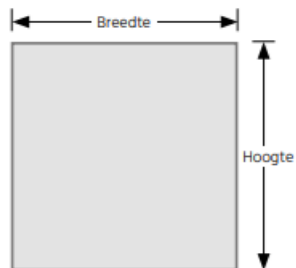

2400 mm breed

205 - SilverScreen 4% Semi transparant
812 - Originals Semi transparant
815 - Originals Transparant
816 - Originals Transparant
849 - Originals Semi transparant
850 - Originals Semi transparant
878 - Originals Ondoorzichtig
890 - Originals Block out FR

2800 mm breed

103 - ComfortScreen Semi transparant
202 - SilverScreen 2% Semi transparant
203 - SilverScreen 3% Semi transparant
293 - OmniaScreen Semi transparant

3000 mm breed

225 - VeroScreen Semi transparant
802 - EnviroScreen Semi transparant

BEDIENING

QS80.0 Handbediening

Metalen of RVS kogelketting
Br.: 400 - 2800 mm / Hg.: 300 - 4000 mm
RVS kogelketting meerprijs:
€ 13,- per meter hoogte
Ketting is voorzien van kindveilige
kettingverbinder

24 Vdc

230 Vac

QS80.4 Gemotoriseerd 24 Vdc

Br.: 500 - 2600 mm / Hg.: 300 - 4000 mm

QS80.4 Gemotoriseerd 230 Vac

Br.: 600 - 2800 mm / Hg.: 300 - 5000 mm

QS80.5 Gemotoriseerd batterij 12V

Motor Sonesse 30 Ultra RTS
met interne batterij.
Br.: 700 - 2600 mm / Hg.: 300 - 4000 mm

Motoren kunnen onderling een geringe afwijking in
loopsnelheid vertonen.

OPTIES

Draad zijgeleiding

bij plaatsing uit het lood, tot maximaal 15°,
is de breedte maximaal 1500 mm.

Contrarollend

(Niet mogelijk in combinatie met draad
zijgeleiding) en niet mogelijk in cassette.

Kettinggewicht

QS Kindveiligheid onderdeel
Kleur: grijs
Artikelnummer: 42219143704

Draad zijgeleidingsteun

Montage "in de dag" / montage "op de dag"

PROFIELKLEUREN

Standaard (RAL) kleuren	
0000	Blank geanodiseerd (standaard)
9001	Crèmewit
9004	Signaalzwart
9010	Reinwit
9016	Verkeerswit