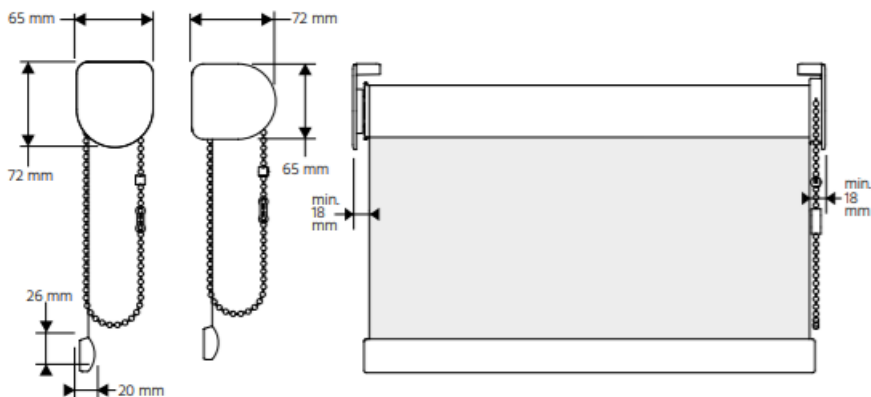

ZONWERINGSHOP

STANDAARD QS80

MAXIMALE AFMETINGEN