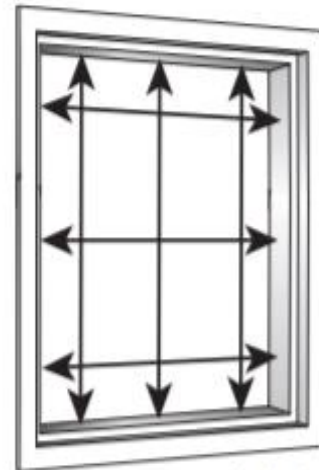

### “In de dag”= tussen het kozijn of muren

- Het product wordt in het kozijn gehangen
  - Meet de breedte van het kozijn links en rechts
  - Meet de hoogte van het kozijn links en rechts
  - Bestel de kleinst gemeten maat in millimeters
- Meet de breedte van de dagopening op 3 plaatsen (onder - midden - boven) exact. Het kan zijn dat de maten iets afwijken doordat het kozijn schuin loopt.  
Pak altijd de kleinst gemeten breedte en daar haalt u 5 mm vanaf.  
Meet de hoogte van de dagopening zowel links als rechts.  
Pak altijd de kleinst gemeten hoogte en haal daar ook 5 mm vanaf.  
Hierdoor is het altijd een vrij hangend product.  
Bestel de kleinst gemeten breedte- en hoogtmaat (in mm) minus de aangegeven reductie als exacte maat.

In de dag

**Voorbeeld: Uw raam is op het smalste punt 1250 mm breed en op het laagste punt 1500 mm hoog. U wilt een rolgordijn bestellen. Dan wordt de op te geven maat: 1245 mm breed en 1495 mm hoog**

### “Op de dag”= voor het kozijn

- Het product wordt op het kozijn gehangen
- Meet de breedte van het kozijn boven- en onderaan
- Meet de hoogte van het kozijn links en rechts
- Bepaal de eventuele overlapping van het product op het kozijn